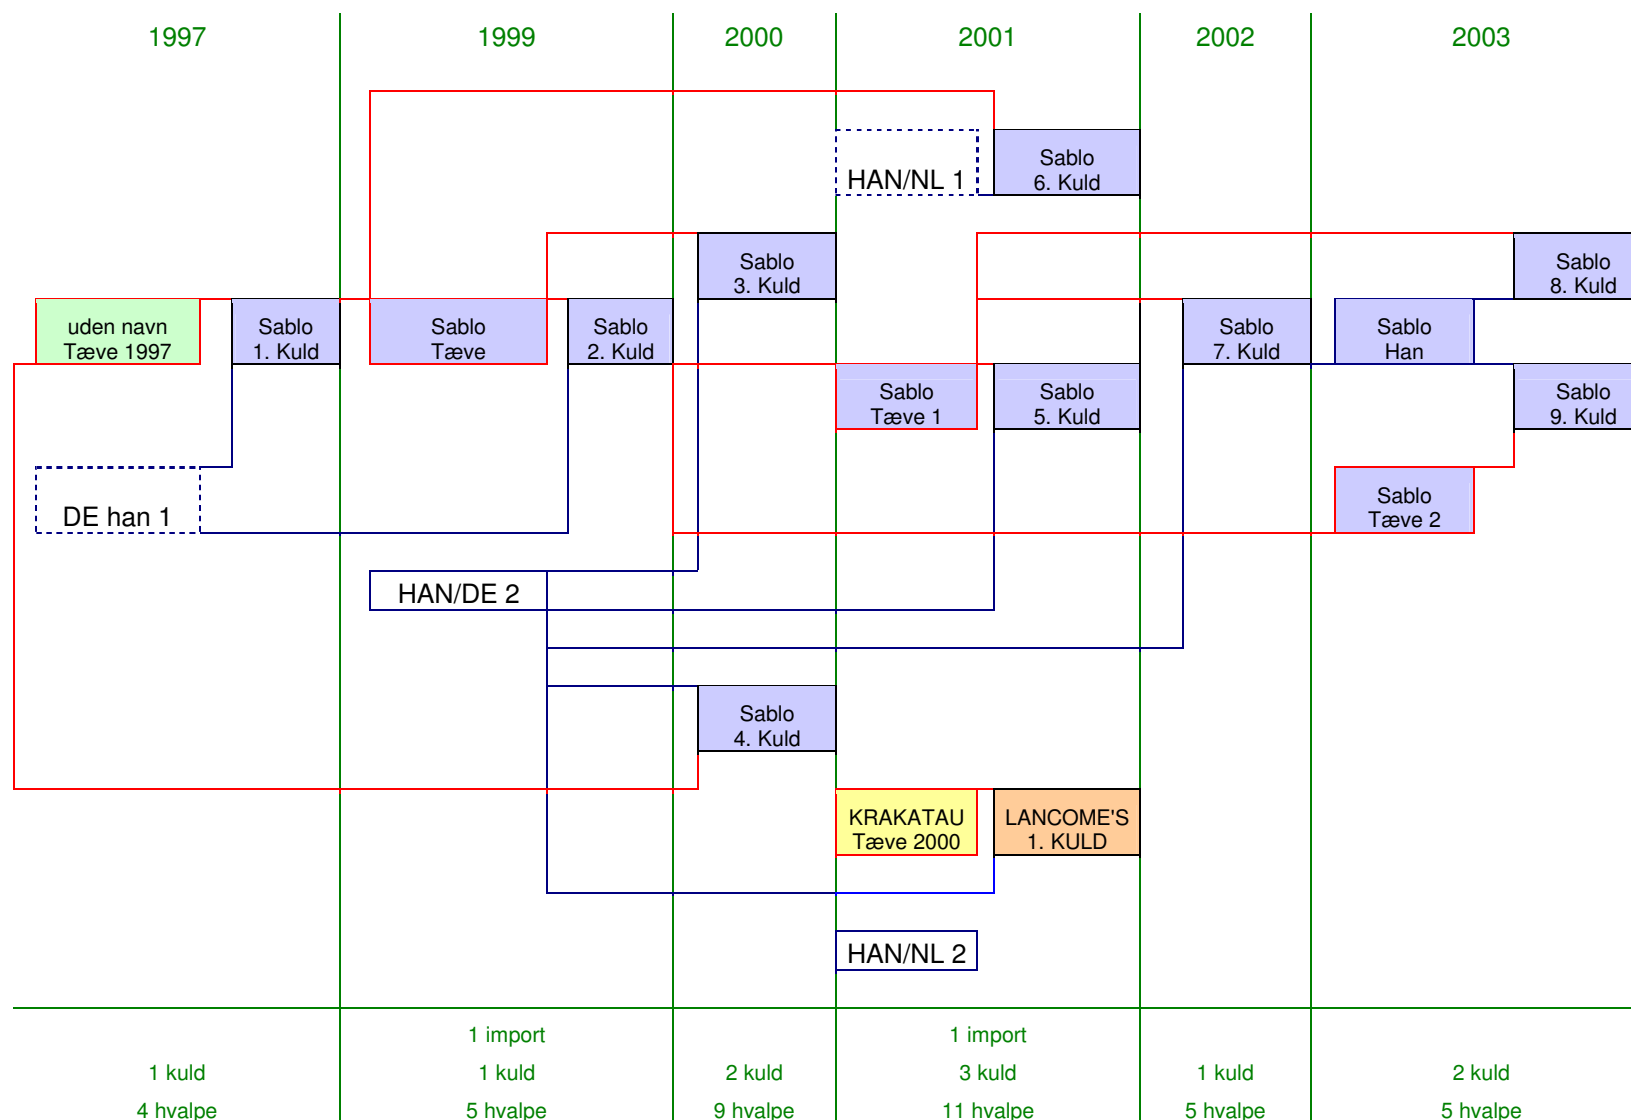

Dansk Terrier Klub

MINIATURE BULL TERRIER

Bilag 1

Miniature Bull Terrier opdræt i Danmark

1975 - 2011

MINIATURE BULL TERRIER opdræt i Danmark 1975 – 2000

1975	1989	1991	1993	1995	1996	1997	1998	1999	2000
Han/GB 1	Han/GB 2	KRAKATAU 1. Kuld: 2	KRAKATAU tæve 1	KRALOYA'S 1. KULD: 8			KRAKATAU 3. Kuld: 4		KRAKATAU Tæve
			GB Han 1				GB Han 2		til kennel Lancome's
	Tæve/DE 1	KRAKATAU 2. Kuld: 6	KRAKATAU tæve 2	uden navn Kuld på 4		uden navn Tæve			
		Han/DE 1			Han/GB 3	til kennel Sablo			
1 import	2 importere	1 import 2 kuld 8 hvalpe	1 kuld 8 hvalpe	1 kuld 4 hvalpe	1 import		1 kuld 4 hvalpe		

MINIATURE BULL TERRIER opdræt i Danmark 1997 – 2003

MINIATURE BULL TERRIER opdræt i Danmark 2004 - 2010

MINIATURE BULL TERRIER opdræt i Danmark 2011 - 2011

2012