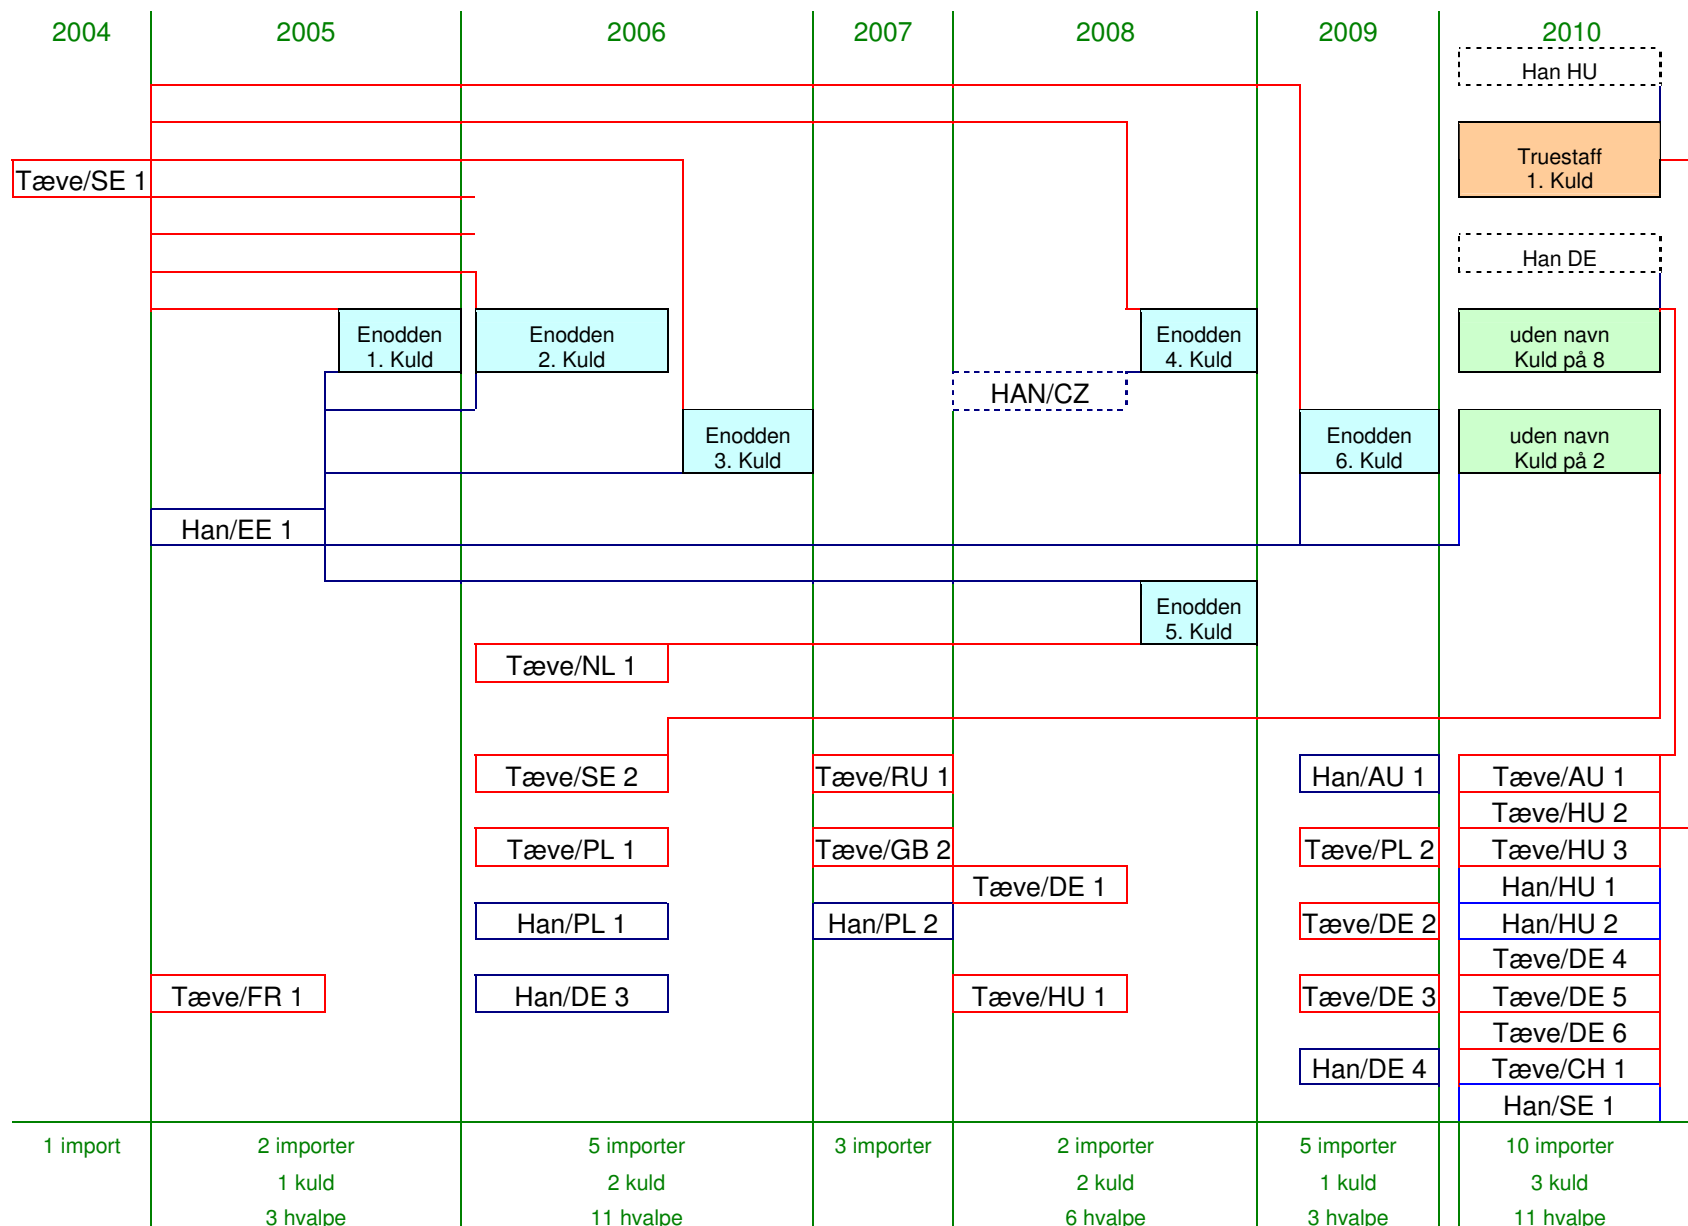

Dansk Terrier Klub

MINIATURE BULL TERRIER

Bilag 1

Miniature Bull Terrier opdræt i Danmark

1975 - 2011

MINIATURE BULL TERRIER opdræt i Danmark 1975 – 2000

1975	1989	1991	1993	1995	1996	1997	1998	1999	2000
Han/GB 1	Han/GB 2	KRAKATAU 1. Kuld: 2	KRAKATAU tæve 1	KRALOYA'S 1. KULD: 8			KRAKATAU 3. Kuld: 4		KRAKATAU Tæve
			GB Han 1				GB Han 2		til kennel Lancome's
	Tæve/DE 1	KRAKATAU 2. Kuld: 6	KRAKATAU tæve 2	uden navn Kuld på 4		uden navn Tæve			
		Han/DE 1			Han/GB 3	til kennel Sablo			
1 import	2 importere	1 import 2 kuld 8 hvalpe	1 kuld 8 hvalpe	1 kuld 4 hvalpe	1 import		1 kuld 4 hvalpe		

MINIATURE BULL TERRIER opdræt i Danmark 1997 – 2003

MINIATURE BULL TERRIER opdræt i Danmark 2004 - 2010

MINIATURE BULL TERRIER opdræt i Danmark 2011 - 2011

2012