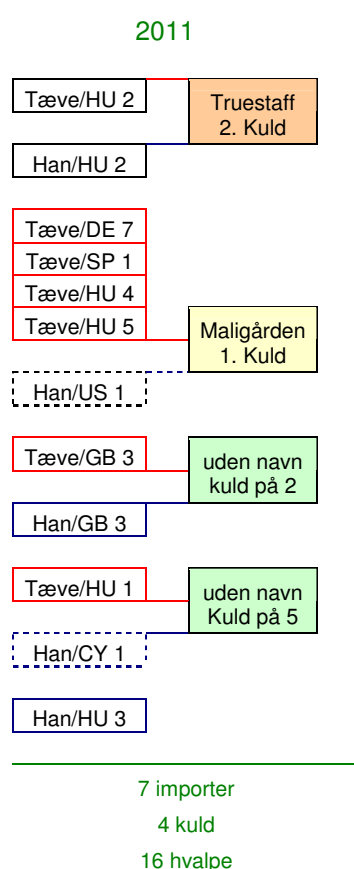

Dansk Terrier Klub

MINIATURE BULL TERRIER

Bilag 1

Miniature Bull Terrier opdræt i Danmark

1975 - 2011

MINIATURE BULL TERRIER opdræt i Danmark 1975 – 2000

1975	1989	1991	1993	1995	1996	1997	1998	1999	2000
Han/GB 1	Han/GB 2	KRAKATAU 1. Kuld: 2	KRAKATAU tæve 1	KRALOYA'S 1. KULD: 8			KRAKATAU 3. Kuld: 4		KRAKATAU Tæve
			GB Han 1				GB Han 2		til kennel Lancome's
	Tæve/DE 1	KRAKATAU 2. Kuld: 6	KRAKATAU tæve 2	uden navn Kuld på 4		uden navn Tæve			
		Han/DE 1			Han/GB 3	til kennel Sablo			
1 import	2 importere	1 import 2 kuld 8 hvalpe	1 kuld 8 hvalpe	1 kuld 4 hvalpe	1 import		1 kuld 4 hvalpe		

MINIATURE BULL TERRIER opdræt i Danmark 1997 – 2003

MINIATURE BULL TERRIER opdræt i Danmark 2004 - 2010

MINIATURE BULL TERRIER opdræt i Danmark 2011 - 2011

2012